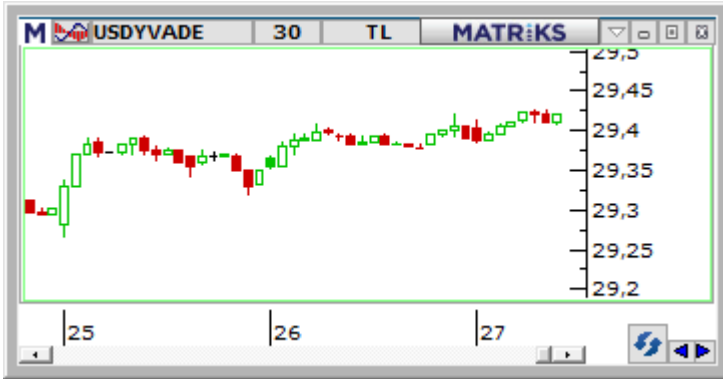

## VADELİ İŞLEM VE OPSİYON PİYASASI

## BIST30 Yakın Vade

Aralık vadeli sözleşme bugün 7.852-8.043 puan aralığında satıcı seyrediyor. Küresel piyasalarda, sakin ve hacimsiz seyrilerin hakim olduğu görülüyor. Yılın son haftası olması sebebiyle bugün içinde dışarıda sakin seyrilerin korunabileceğini değerlendiriyoruz. Sözleşme için sabah bültenindeki seviyelerimizi koruyoruz. Günün geri kalanında, 7.840 – 7.795 destek noktaları olarak takip edilebilir. Bu desteklerin altına doğru bir kırılım, satış baskısına neden olabilir. Buna karşın, 7.910 – 8.085 – 8.140 direnç noktaları olarak bulunmaktadır.

## USDTRY Yakın Vade

Cumhurbaşkanı Recep Tayyip Erdoğan'ın asgari ücretle ilgili işçi, işveren ve hükümet temsilcilerini Beştepe'ye davet ettiği öğrenildi. Toplantının 16:30'da gerçekleşmesi ve toplantı sonrası 2024 yılına dair asgari ücretin açıklanması bekleniyor. Yurt dışında, Noel tatili rehabetiyle sakin seyriler izleniyor. ABD'de ikincil düzey veriler açıklanacak. Veri bazlı hareket beklenmiyor. Aralık vadeli Dolar/TL sözleşmesi bugün 29,3850-29,4270 TL arasında seyrediyor. Dolar/TL spot kuru saat 13:10 itibarıyla 29,39'lu seviyelerde bulunuyor. Dolar endeksi 101,42 puan civarında izleniyor.

## XAUTRY (Gram Altın) Yakın Vade

Aralık vadeli gram altın sözleşmesi bugün 1950,20-1956,00 TL arasında seyrediyor. Spot piyasada saat 13:10 itibarıyla gram altın 1954 lira seviyesinde bulunuyor. Ons altın 2067\$ seviyesinde ve Dolar/TL kuru 29,39'lu seviyelerde takip ediliyor. Küresel piyasalarda, yılın son haftası olması sebebiyle hacimsiz seyriler var. Açıklanan verilerin etkisi hissedilmiyor. Günün geri kalanında, ABD'de ikincil düzey veriler takip edilecek. Sözleşmede olası oynaklığa karşı yatırımcıların aktif bir al/ zarar durdur seviyesi belirleyerek hareket etmeleri daha sağlıklı olabilir.