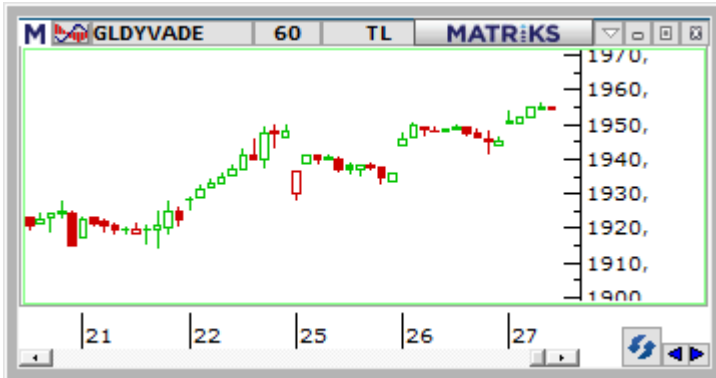

## VADELİ İŞLEM VE OPSİYON PİYASASI

## BIST30 Yakın Vade

Aralık vadeli sözleşme bugün 7.852-8.043 puan aralığında satıcı seyrediyor. Küresel piyasalarda, sakin ve hacimsiz seyrilerin hakim olduğu görülüyor. Yılın son haftası olması sebebiyle bugün içinde dışarıda sakin seyrilerin korunabileceğini değerlendiriyoruz. Sözleşme için sabah bültenindeki seviyelerimizi koruyoruz. Günün geri kalanında, 7.840 – 7.795 destek noktaları olarak takip edilebilir. Bu desteklerin altına doğru bir kırılım, satış baskısına neden olabilir. Buna karşın, 7.910 – 8.085 – 8.140 direnç noktaları olarak bulunmaktadır.

## USDTRY Yakın Vade

Cumhurbaşkanı Recep Tayyip Erdoğan'ın asgari ücretle ilgili işçi, işveren ve hükümet temsilcilerini Beştepe'ye davet ettiği öğrenildi. Toplantının 16:30'da gerçekleşmesi ve toplantı sonrası 2024 yılına dair asgari ücretin açıklanması bekleniyor. Yurt dışında, Noel tatili rehabetiyle sakin seyriler izleniyor. ABD'de ikincil düzey veriler açıklanacak. Veri bazlı hareket beklenmiyor. Aralık vadeli Dolar/TL sözleşmesi bugün 29,3850-29,4270 TL arasında seyrediyor. Dolar/TL spot kuru saat 13:10 itibarıyla 29,39'lu seviyelerde bulunuyor. Dolar endeksi 101,42 puan civarında izleniyor.