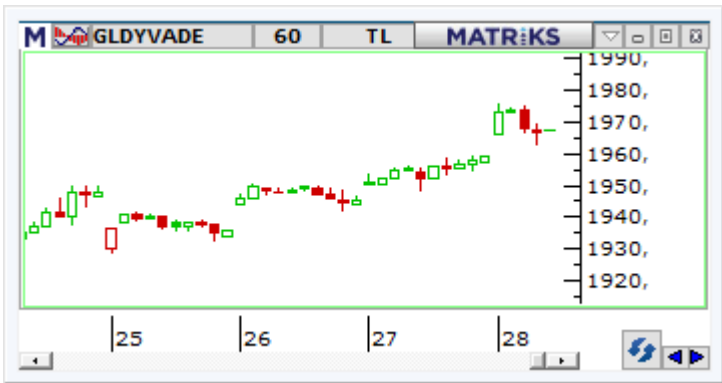

## VADELİ İŞLEM VE OPSİYON PİYASASI

## BIST30 Yakın Vade

Güne yatay başlangıç yapan Aralık vadeli sözleşme, spot piyasa açılışı ile birlikte önemli direnç olarak gördüğümüz 8.120 bölgesine kadar yükseliş sergiledi. 13:05 itibarıyla %1,91 kazançla 8.095 bölgesinde hareket eden sözleşmede, günün ikinci yarısı 8.120 direncini takip edeceğiz. Bölge üstünde alımların devanı durumunda 8,220-8,300 seviyeleri dirençler olarak takip edilebilir. 8.120 altında kar satışlarında 8,045 ve 8,020 destekleri takip edilebilir. 8,020 altına sarkması durumunda yeniden 7,910 ana desteği ön plana çıkabilir.

## USDTRY Yakın Vade

TÜİK tarafından aralık ayı ekonomik güven endeksi açıklandı. Kasım ayında 95,3 olarak gerçekleşen veri, aralık ayında bir önceki aya göre yüzde 1,1 artışla 96,4 değerinde gerçekleşti. Günün geri kalanında, TCMB'nin faiz kararının toplantısının özeti ve ABD'de açıklanacak haftalık işsizlik maaşı başvuruları verisi bulunuyor. Veri bazlı hareket beklenmiyor. Aralık vadeli Dolar/TL sözleşmesi bugün 29,3926-29,4560 TL arasında seyrediyor. Dolar/TL spot kuru saat 13:10 itibarıyla 29,44'lü seviyelerde bulunuyor. Dolar endeksi 100,66 puan civarında izleniyor.