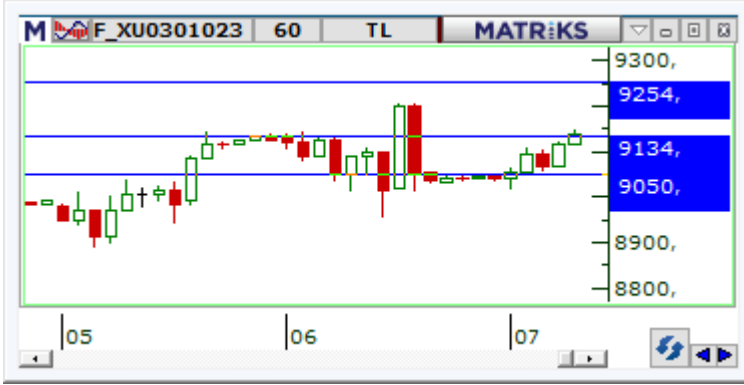

## VADELİ İŞLEM VE OPSİYON PİYASASI

## BIST30 Yakın Vade

Güne yatay bir başlangıç yapan Ekim vadeli sözleşme, dar bir bantta pozitif eğilimde hareket etmekte. 13:00 itibarıyla %0,95 yükselişle 9.120 bölgesinde işlem gören sözleşmede günün ikinci yarısında 9.050 bölgesi üstünde alımların devamı beklenebilir. 9.120 ilk direnç olup kırılması durumunda 9.200-9.254 seviyeleri hedef olarak takip edilebilir. 9.050 altına sarkması durumunda 9.000 ve 8.950 seviyelerine doğru satış baskısı görülebilir.

## USDTRY Yakın Vade

Küresel piyasalarda risk iştahı zayıf seyrediyor. Fed'in daha fazla faiz artırma ihtimalleri konuşuluyor. Bu beklentiler sebebiyle piyasalarda görünüm pek iç açıcı değil. Karışık seyirler görülüyor. Günün geri kalanında, ABD verileri takip edilebilir. İçeride gündem sakin. Eylül vadeli Dolar/TL sözleşmesi bugün 27,1723-27,2446 TL bölgesinde izleniyor. Dolar/TL spot kuru saat 13:15 itibarıyla 26,83'lü seviyelerde bulunuyor. Dolar endeksi 104,93 puan civarında işlem görüyor.

## XAUTRY (Gram Altın) Yakın Vade

Ekim vadeli gram altın sözleşmesi bugün 1732,30-1737,03 TL arasında seyrediyor. Spot piyasada saat 13:15 itibarıyla gram altın 1657 lira seviyesinde bulunuyor. Ons altın 1921 dolar seviyesinde ve Dolar/TL kuru 26,83'lü seviyelerde takip ediliyor. Yurt içinde bugün için takvim sakin. ABD'de ise açıklanacak veriler var. Ancak verilerin etkisi fiyatlamaların seyri üzerinde sınırlı bir etki yaratabilir. Sözleşmede olası oynaklığa karşı yatırımcıların aktif bir kar al/ zarar durdur seviyesi belirleyerek hareket etmeleri daha sağlıklı olabilir.